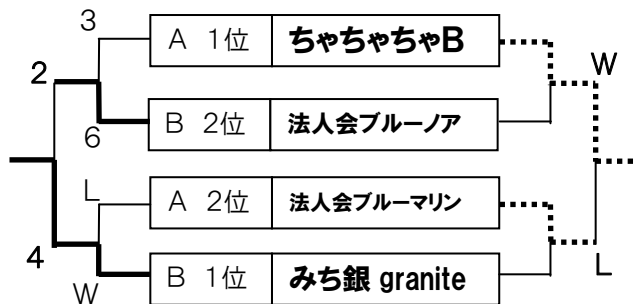

4部順位決定戦(最終順位決定)

<1位決定戦>