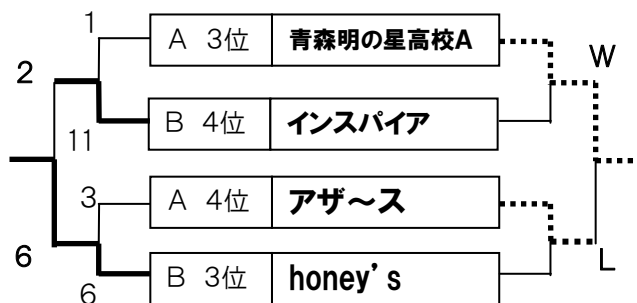

3部		①	②	③	④	⑤	⑥	⑦	⑧	P	順位	2節
①	B-Plan		×	×	×	×	×	×	×	0	8	脱
			L-W	L-W	L-W	L-W	L-W	L-W	L-W			
②	へいじつ8時	○		○	×	○	×	×	×	9	5	3部 ⑤
		W-L		5-3	3-10	7-6	0-7	5-7	2-5			
③	わどな青森	○	×		×	○	×	△	○	10	4	3部 ④
		W-L	3-5		1-5	4-1	0-10	4-4	6-2			
④	カモミール	○	○	○		×	○	○	○	18	1	2部 ⑥
		W-L	10-3	5-1		3-8	8-3	7-3	9-0			
⑤	シンブソズ	○	×	×	○		×	×	△	7	7	4部 ②
		W-L	6-7	1-4	8-3		4-5	2-6	7-7			
⑥	V. MONKEYS	○	○	○	×	○		○	○	18	2	2部 ⑦
		W-L	7-0	10-0	3-8	5-4		9-0	9-4			
⑦	アイドルスイーパーズ	○	○	△	×	○	×		○	13	3	2部 ⑧
		W-L	7-5	4-4	3-7	6-2	0-9		4-3			
⑧	チャチャチャA	○	○	×	×	△	×	×		7	6	4部 ①
		W-L	5-2	2-6	0-9	7-7	4-9	3-4				

LSD/シンブソズ 75.5cm・シンブソズ 101.7cm

4部		①	②	③	④	⑤	⑥	P	暫定	最終	2節
①	ちゃちゃちゃB		○	○	○	×	△	10	1	3	3部 ⑧
			6-1	W-L	W-L	2-5	4-4				
②	法人会ブルーマリン	×		○	○	△	○	10	2	4	脱
		1-6		8-4	5-3	5-5	6-4				
③	JNFLオーシャンズ	×	×		×	×	○	3	6	11	4部 ⑨
		L-W	4-8		5-9	L-W	6-4				
④	青森明の星高校 B	×	×	○		○	×	6	5	9	4部 ⑦
		L-W	3-5	9-5		6-3	4-5				
⑤	アザ〜ス	○	△	○	×		×	7	4	8	4部 ⑥
		5-2	5-5	W-L	3-6		3-5				
⑥	青森明の星高校 A	△	×	×	○	○		7	3	7	4部 ⑤
		4-4	4-6	4-6	5-4	5-3					

4部B		①	②	③	④	⑤	P	暫定	最終	2節
①	みち銀granite		○	○	×	○	9	1	1	3部 ⑥
			6-4	7-6	2-6	6-2				
②	ブルーベリー	×		×	×	×	0	5	10	4部 ⑧
		4-6		5-7	4-6	1-9				
③	honey's	×	○		○	×	6	3	5	4部 ③
		6-7	7-5		6-1	4-7				
④	インスパイア	○	○	×		×	6	4	6	4部 ④
		6-2	6-4	1-6		2-4				
⑤	法人会ブルーノア	×	○	○	○		9	2	2	3部 ⑦
		2-6	9-1	7-4	4-2					

4部順位決定戦(最終順位決定)

<1位決定戦>

<3位決定戦>

<5位決定戦>

<7位決定戦>

<9位決定戦>